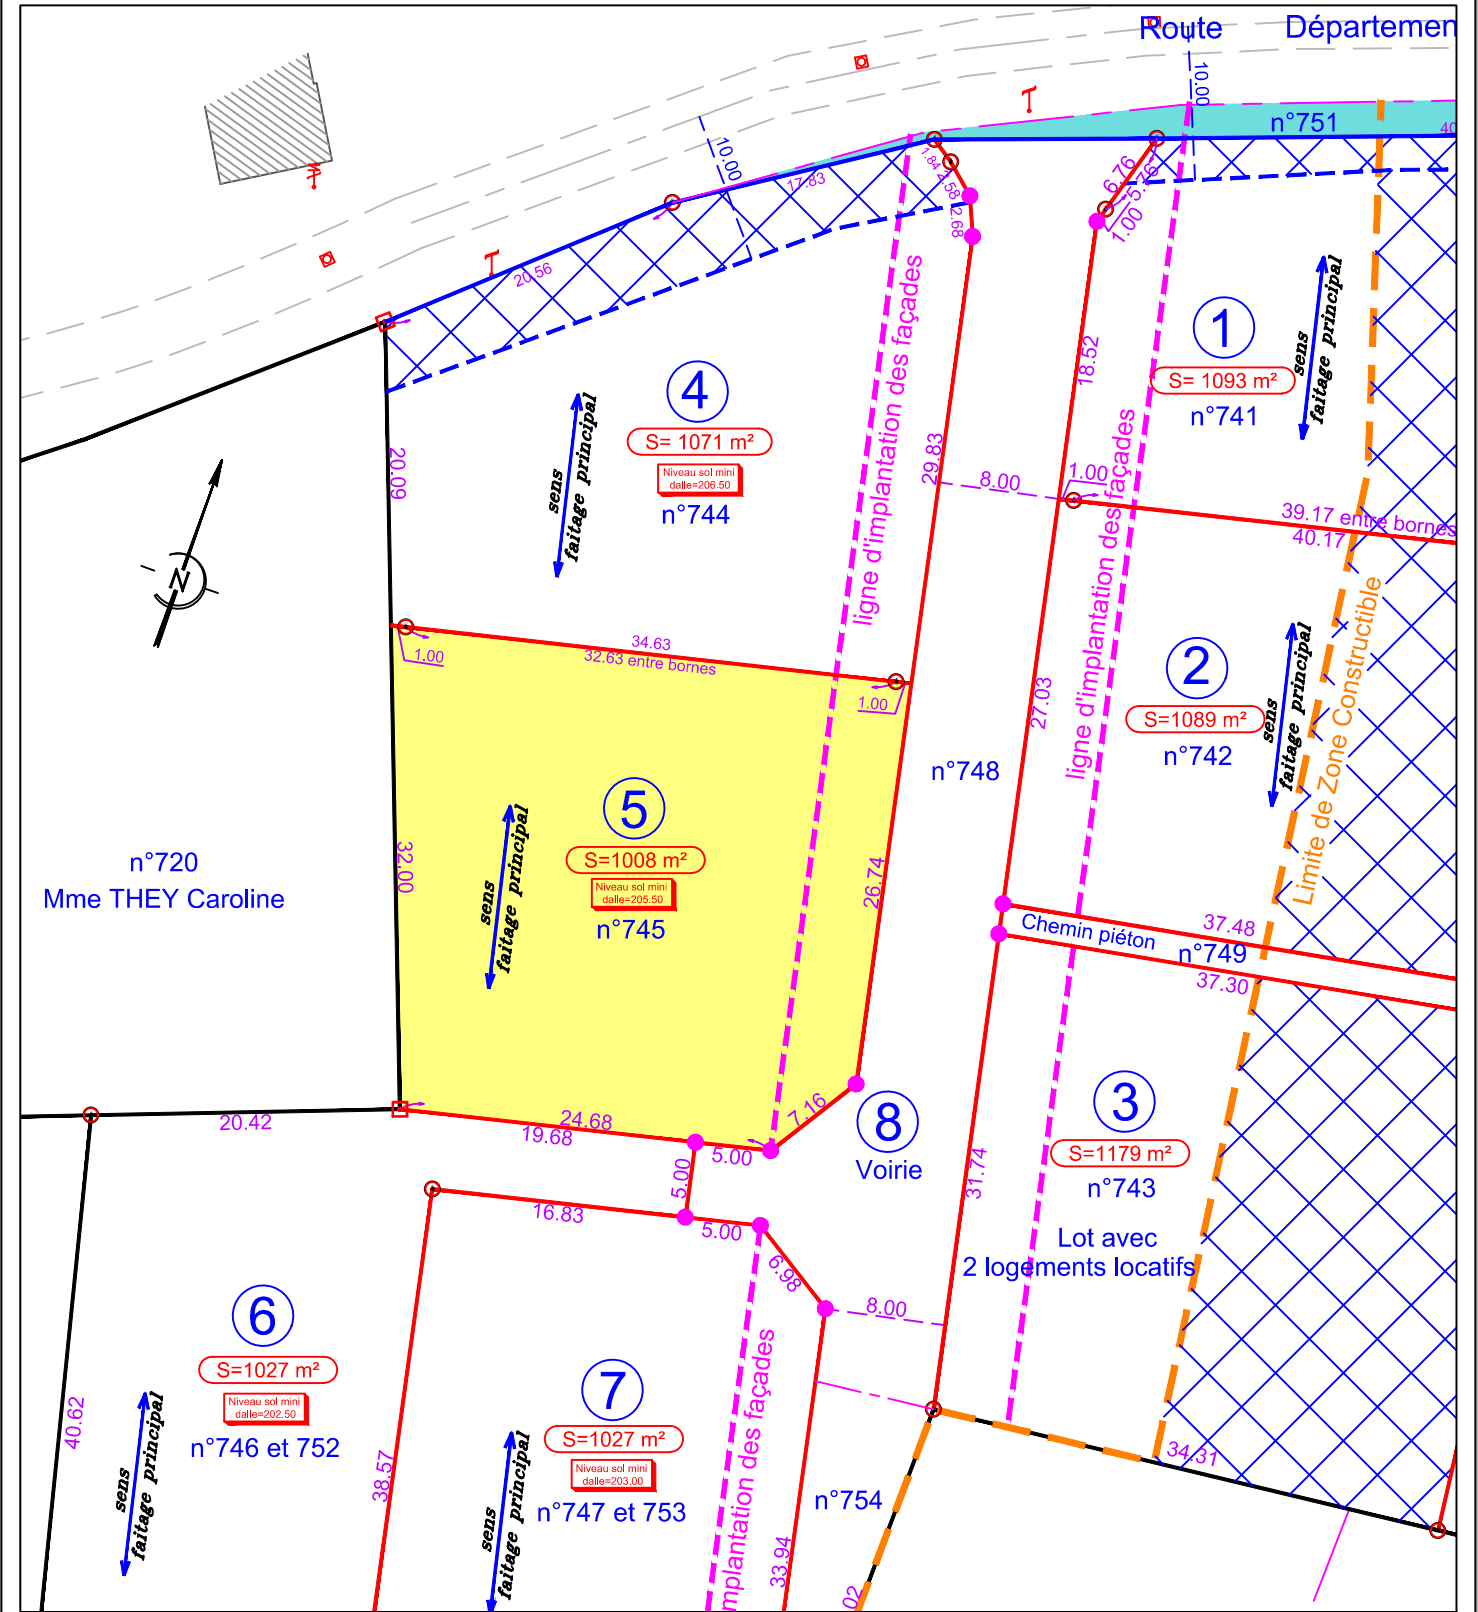

Lotissement "Les Acacias"

Plan du lotissement

Echelle 1/1250

Lotissement approuvé par Arrêté Municipal n°PA 001 437 08 D0001 du 11 mars 2008

Lot N°5
Superficie = 1008 m²

REFERENCES CADASTRALES :

Section : C
Lieu-dit : "Le Bourg"
Parcelle(s) : 745

SCP MONIN-GELIN Géomètres-Experts DPLG
30, Quai Jean Jaurès 71000 MACON.
Tél : 03.85.38.25.98 Fax : 03.85.38.54.18
E\mail : d.monin.geometre@orange.fr

Référence : TP13049
Nom du fichier : BO13841.dwg
Plan établi le 17 novembre 2015

Plan de Bornage

Echelle : 1/250

LEGENDE :

- Borne posée par le Géomètre.
 - ◻ Borne existante
 - ◻ Borne ancienne en pierre
 - Marque de peinture sur bordure
 - Limite définie contradictoirement
 - Limite nouvelle
 - Application du plan cadastral (non contradictoire)
 - Limite constructible
- Sens de faitage principal
 Ligne d'implantation des façades