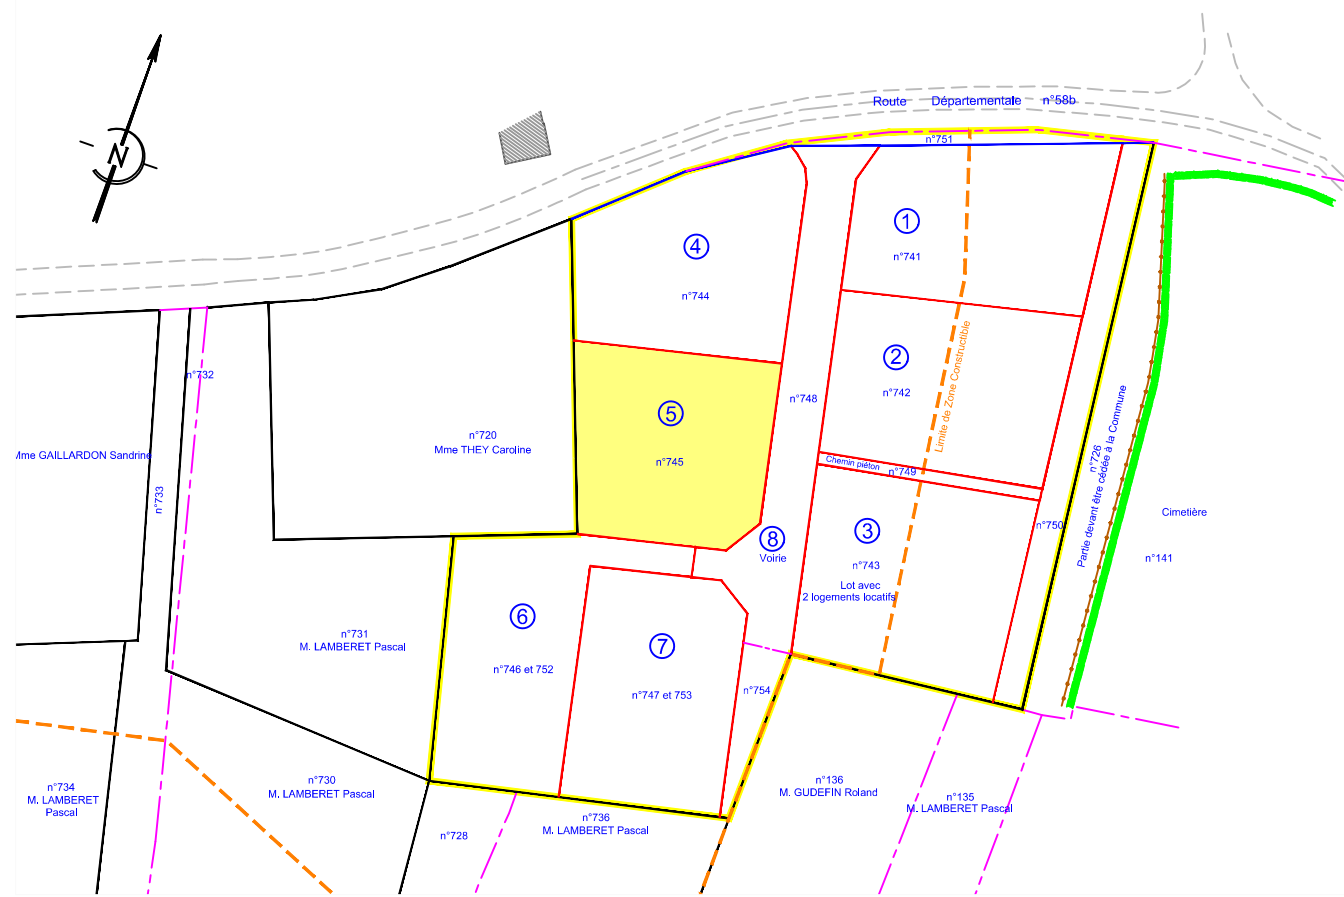

Lotissement "Les Acacias"

Plan du lotissement

Echelle 1/1250

Lotissement approuvé par Arrêté Municipal n°PA 001 437 08 D0001 du 11 mars 2008

Lot N°5
Superficie = 1008 m²

REFERENCES CADASTRALES :

Section : C
Lieu-dit : "Le Bourg"
Parcelle(s) : 745

Plan de Bornage

Echelle : 1/250

LEGENDE :

- Borne posée par le Géomètre.
 - ◻ Borne existante
 - ◻ Borne ancienne en pierre
 - Marque de peinture sur bordure
 - Limite définie contradictoirement
 - Limite nouvelle
 - Application du plan cadastral (non contradictoire)
 - Limite constructible
- Sens de faitage principal
 Ligne d'implantation des façades